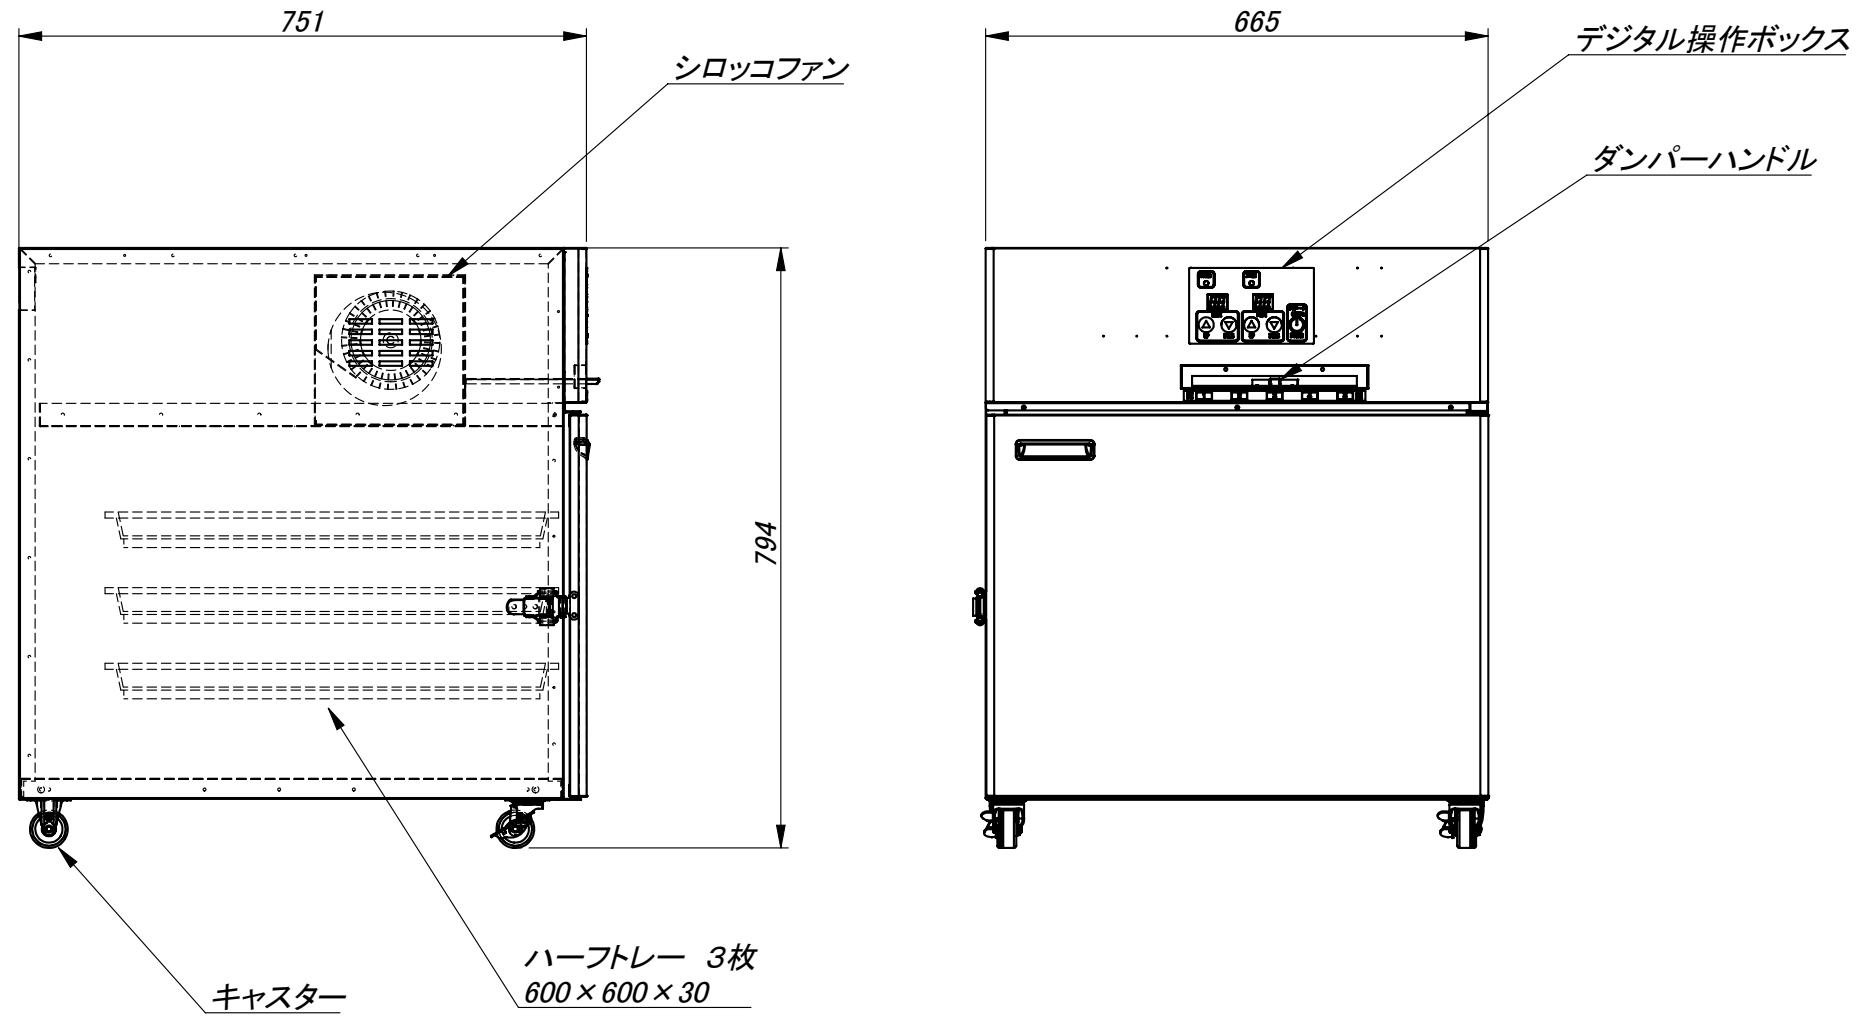

# E-3H

棚間隔寸法100mm 単相100V